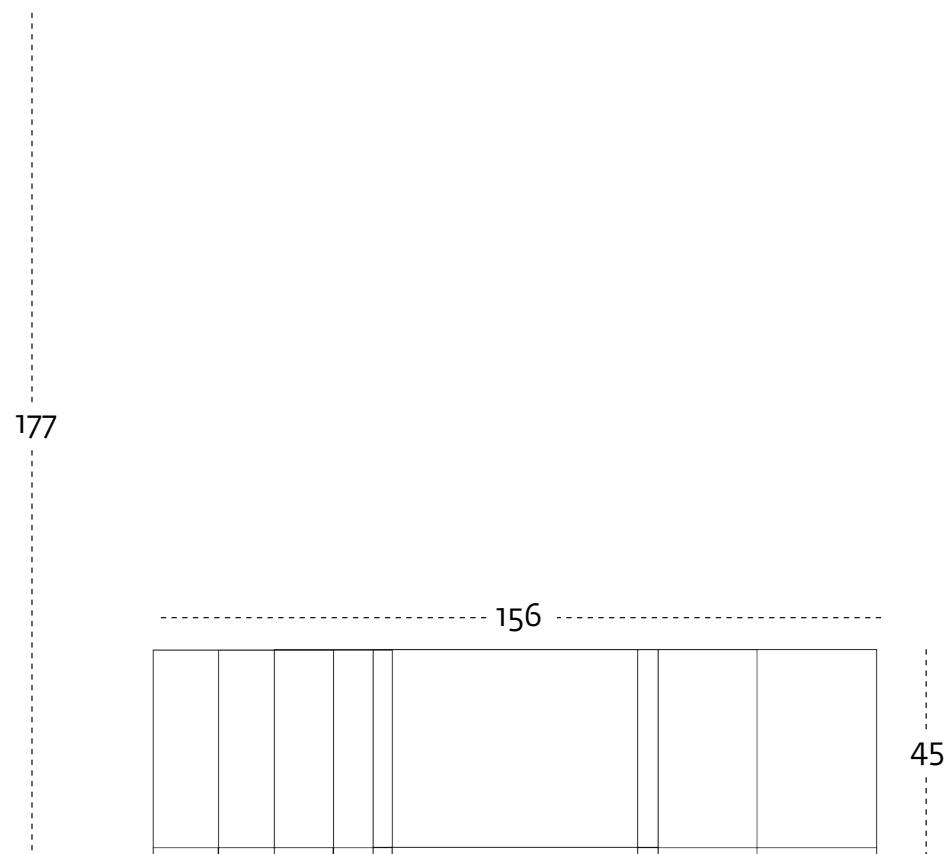

MAN

le misure sono espresse in cm
measure are in cm

collezione Festa mobile
design Elena Cutolo, 2014